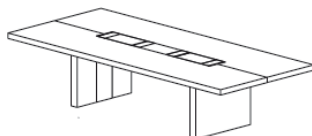

### Maße

Container: Breite 65/90 cm, Tiefe 65 cm, Höhe 55 cm

Lowboards: Breite 203/325 cm, Tiefe 55-80 cm, Höhe 46 cm

Sideboards: Breite 203/325 cm, Tiefe 55 cm, Höhe 70 cm

Highboards: Breite 203/325 cm, Tiefe 55 cm, Höhe 86/110 cm

90 x 65  
Höhe height 55

90 x 65  
Höhe height 55

Sideboards *Sideboards*

203 x 55  
Höhe height 70

325 x 55  
Höhe height 70

Lowboards *Lowboards*

203 x 55  
Höhe height 46

325 x 55  
Höhe height 46

325 x 80  
Höhe height 46

Highboards *Highboards*

203 x 55  
Höhe height 86

325 x 55  
Höhe height 86

203 x 55  
Höhe height 110

325 x 55  
Höhe height 110

Konferenztische *Conference tables*

320 x 140  
Höhe height 74