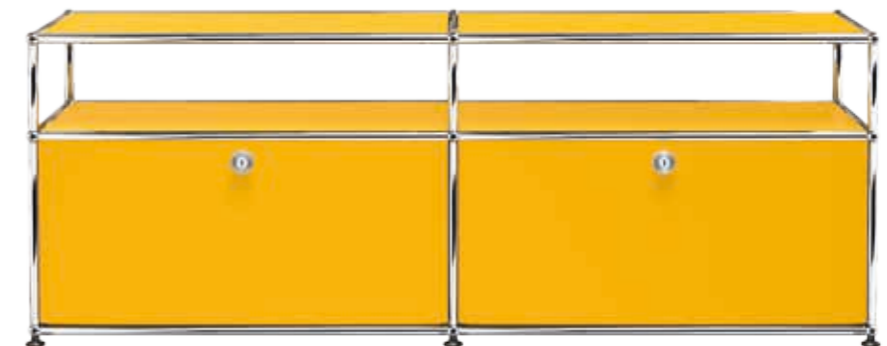

Mehr Flexibilität
Dank beweglicher
Rollen.