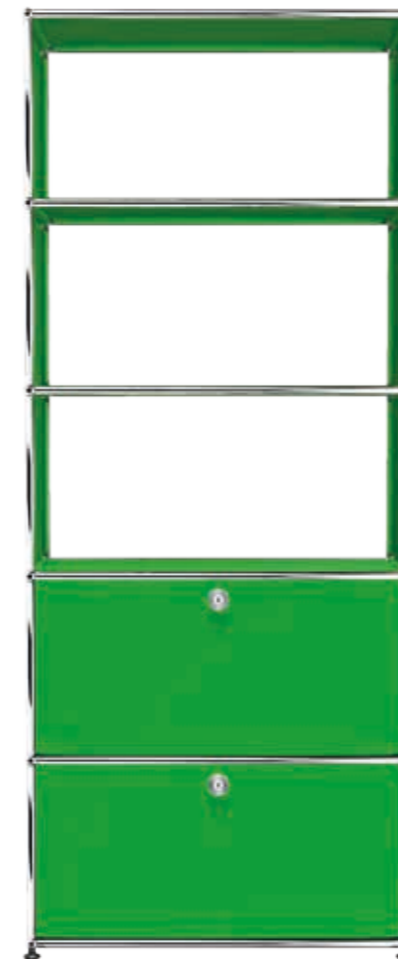

Regale & Kommoden

8.0 DE_QS_H1
L/T/H: 773/373/1790 mm

9.0 DE_QS_M24
L/T/H: 773/373/1790 mm
mit zwei Klapptüren, inklusive
Regal-Verankerungs-Set

10.0 DE_QS_G1
L/T/H: 773/373/1090 mm
mit drei Klapptüren

8.0

9.0

10.0