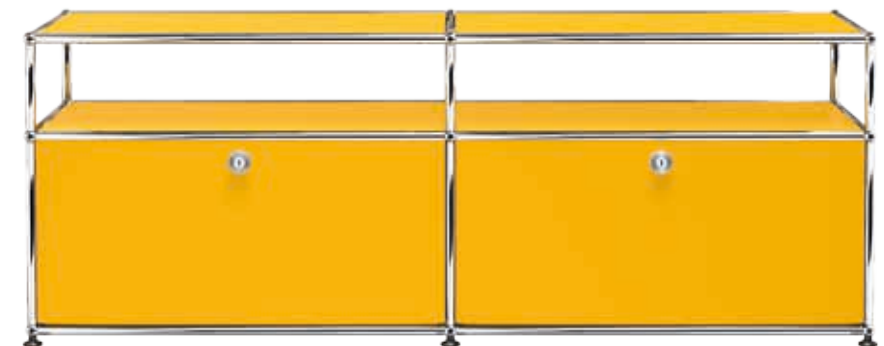

12.0 DE_QS_M19
L/T/H: 1523/373/390 mm
mit einer Klapptür,
einem Kabelauslass
und dimmbarem Licht

13.0 DE_QS_M20
L/T/H: 773/373/1090 mm
mit zwei Klapptüren,
einem Zwischentablar,
einem Ausziehtablar,
dimmbarem Licht und USB-Charger

11.0

12.0

13.0

TV-/Hi-Fi-Möbel

14.0 DE_QS_O1
L/T/H: 773/373/565 mm
mit einer Klapptür

15.0 DE_QS_M23
L/T/H: 1523/373/430 mm
mit zwei Klapptüren und Rollen

16.0 DE_QS_O2
L/T/H: 1523/373/565 mm
mit zwei Klapptüren

14.0

15.0

Mehr Flexibilität
Dank beweglicher
Rollen.

16.0

Beistellmöbel

17.0 DE_QS_O1
L/T/H: 773/373/565 mm
mit einer Klapptür

18.0 DE_QS_M21
L/T/H: 523/418/390 mm

19.0 DE_QS_M22
L/T/H: 523/523/390 mm