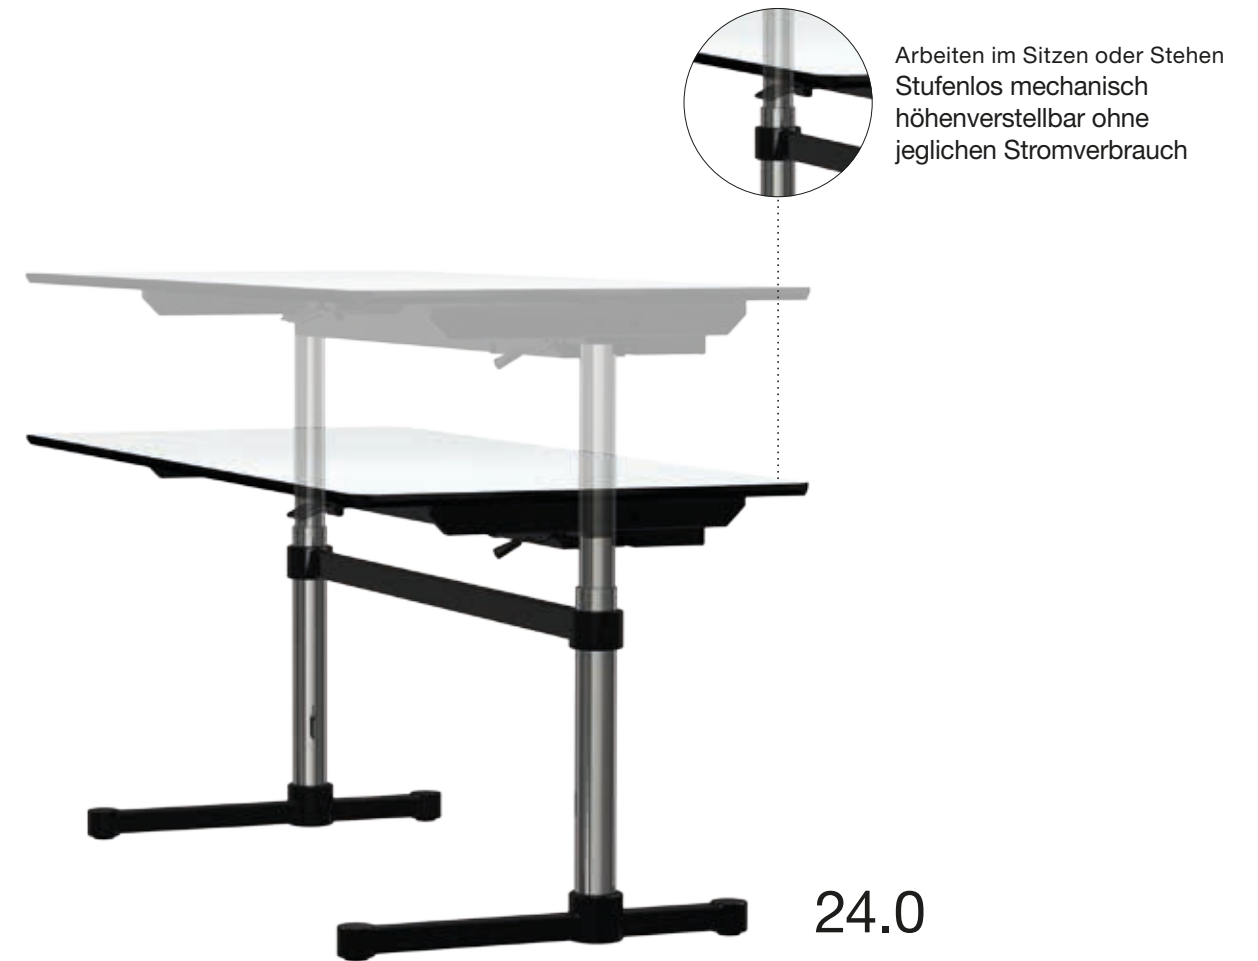

Tische

21.0 DE_QS_T59
L/T/H: 1500/750/740 mm
Kunstharz, perlgrau
Linoleum, nero
MDF, reinweiß
Eiche furniert, lackiert, schwarz
Eiche furniert, lackiert, natur

22.0 DE_QS_T69
L/T/H: 1750/750/740 mm
Kunstharz, perlgrau
Linoleum, nero
MDF, reinweiß
Eiche furniert, lackiert, schwarz
Eiche furniert, lackiert, natur

23.0 DE_QS_T5
L/T/H: 750/750/370 mm
Kunstharz, perlgrau
Linoleum, nero
MDF, reinweiß
Eiche furniert, lackiert, schwarz
Eiche furniert, lackiert, natur

24.0 DE_QS_T6
L/T/H: 1750/750/700 – 1200 mm
mit mechanischer Höhenverstellung
Kunstharz, perlgrau
Linoleum, nero