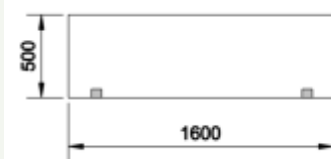

Befestigung auf alle vorhandenen Paneele.