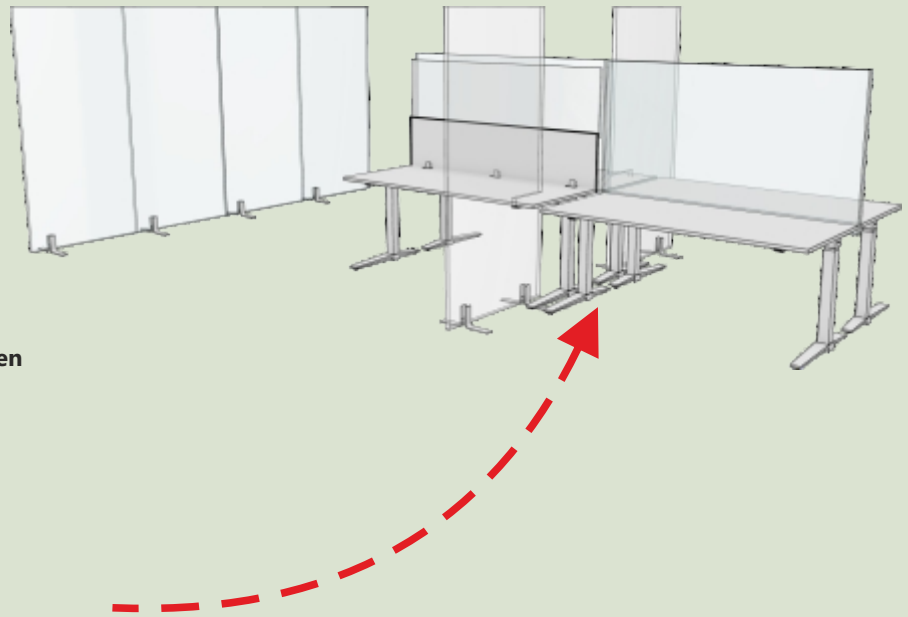

## Stellwand System Glas

Die Stellwand aus Glas bietet maximalen transparenten und hygienischen Schutz.

Nahezu unsichtbar integriert sie sich unauffällig in jede Raumsituation. Das klare Glas lässt nicht nur im effizient im Büro, sondern auch in hygienesensiblen Bereichen wie z.B. Cafeterien einsetzen.

Höhe 1900 mm  
Breitenmaße 1000 mm

**NEU!**  
**Glas!**

**NEU!**

Standard: Füße

ESG-Glas: Höhe 1900 mm  
Breitenmaß 1000 mm

### ANWENDUNGSMÖGLICHKEITEN

- Jeder **Doppelarbeitsplatz** und ggfls. seitliche Trennung
- Trennwände zur Raumgliederung in **Büros, Kantinen, Open Spaces, Empfangsbereichen, Fluren** usw.
- Mit einer Stellwandanlage können **Gänge** oder komplette **Räume** unterteilt werden.
- Unterteilung von **Seminarräumen, Hochschulen, Schulen**, etc.
- Für die Unterteilung in **Wartebereichen**
- Abtrennungen in **Restaurants und Cafés**