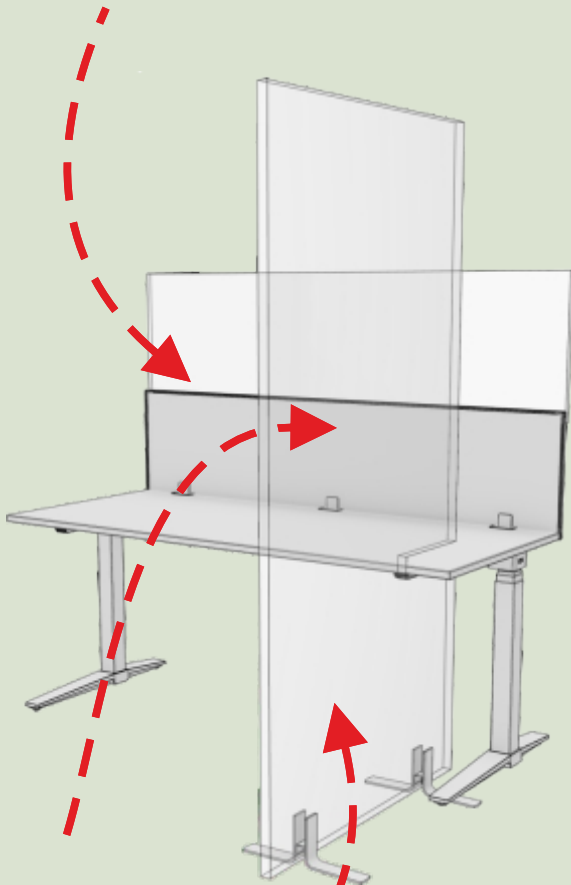

WORK PROTECTION SYSTEM®

Umfassender Schutz für Ihre Räume

lechner+hayn unterstützt Sie dabei, Ihre Arbeitswelt den neuen Anforderungen anzupassen: Um Hygiene - und Vorsichtsmaßnahmen einzuhalten, liefert **lechner+hayn** Ihnen mit dem **Work Protection System®** für Ihre individuellen Räume passgenaue und hygienische **Schutzmaßnahmen**, die schnell, formschön und günstig umzusetzen sind.

Jeder Arbeitgeber muss dafür Sorge tragen, das Infektionsrisiko zu minimieren. „1,5 Meter Abstand auch im Gebäude, wo dies nicht möglich ist, seien alternativ etwa Trennwände zu installieren.“ Hubertus Heil, Bundesminister für Arbeit und Soziales.

Zur Ansteckungsvermeidung sollte jeder Arbeitsplatz umgerüstet werden, damit das Wohlfühlen am Arbeitsplatz wieder gewährleistet ist.

Für Viele ist Home-Office kein Dauerzustand. **lechner+hayn** bietet mit dem **Work Protection System®** Lösungen, um einen sicheren Arbeitsplatz im gewohnten Team zu gewährleisten.

Work Protection System® ermöglicht professionell die geforderten Hygienevorschriften umzusetzen!

schwer entflammbar

100% recyclebar

leicht zu reinigen

Hochleistungswerkstoff: Einsatz in der Gesundheitsindustrie

hoch transparent