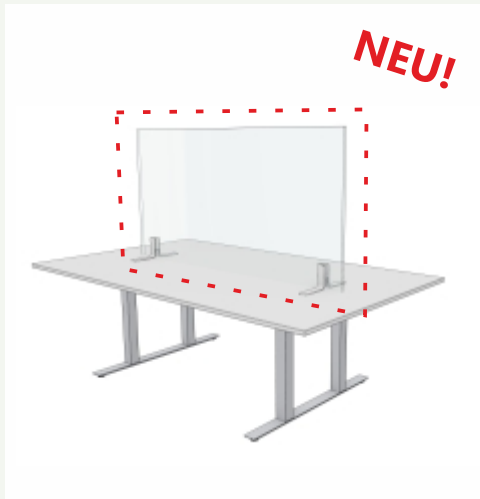

**Stellwände**

**Tischpaneele**

**Hygieneschutzwände**

durchdacht • sicher • effektiv • preisattraktiv

## Hygieneschutz für Kommunikationsbereiche

Das Tischpaneel aus ESG-Glas bietet maximalen transparenten Schutz mit einer Höhe von 800 mm. Das klare Glas empfiehlt sich für Besprechungstische in Konferenzräumen, Kommunikationsbenches und Tische in Kantinen.

Die Stellfüße sind durch den Bezug der Unterseite mit Filz für alle Oberflächen geeignet.

Höhe 800 mm

Breitenmaße 1600 - 1800 - 2000 mm

Weitere Maße auf Anfrage

**Schutz durch Glas!**

Optional:  
runde Ecken