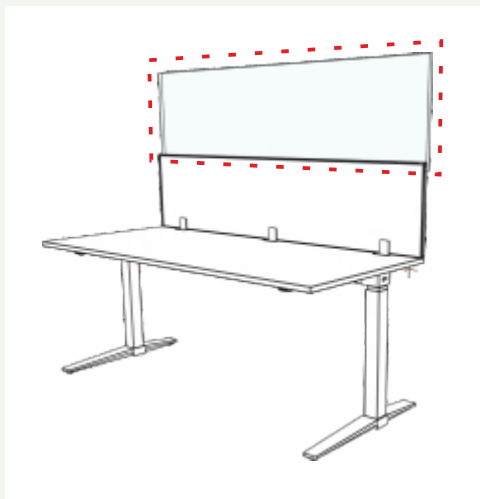

ERGÄNZUNGEN ZUM SCHREIBTISCH

Sofortmaßnahme für frontalen Schutz

Aufsatz auf vorhandenes Tischpaneel

Ein Tischpaneel mit herkömmlicher Höhe reicht als Spuckschutz nicht aus.

Mit dem Hygieneschutz zum Aufstecken ergänzen Sie effektiv Ihre vorhandenen Möbel, um den Hygieneanforderungen gerecht zu werden. Empfohlen für alle Doppelarbeitsplätze mit vorhandenem Paneel.

Höhe 500 mm

Breitenmaße 1600 - 1800 - 2000 mm