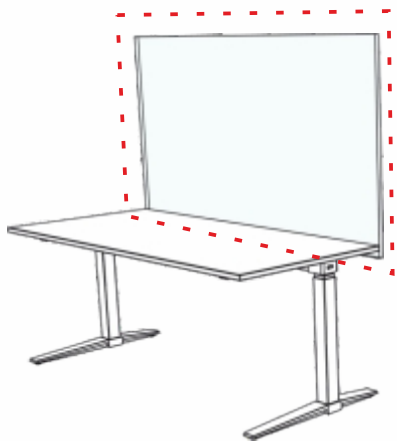

ERGÄNZUNGEN ZUM SCHREIBTISCH

Sofortmaßnahme für frontalen Schutz

Hygieneschutz mit Tischpaneel

Das Tischpaneel bietet einen wirksamen Schutz für alle Tischsysteme mit einer Höhe von 1000 mm. Die Transparenz lässt natürliches Licht an den Arbeitsplatz durch.

Empfohlen für alle Doppelarbeitsplätze.

Befestigung an Tischplatte: Verschraubung unter Platte

Höhe 1000 mm

Breitenmaße 1600 - 1800 - 2000 mm

**Schutz
durch
1000 mm
Höhe!**