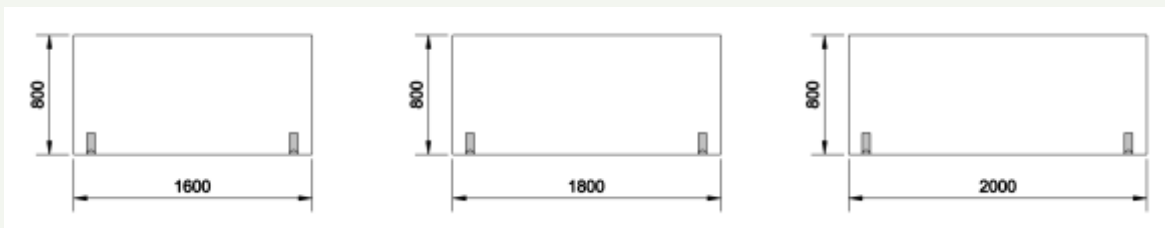

Die Stellfüße sind durch den Bezug der Unterseite mit Filz für alle Oberflächen geeignet.

Höhe 800 mm

Breitenmaße 1600 - 1800 - 2000 mm

Weitere Maße auf Anfrage

**Schutz durch Glas!**

Optional:  
runde Ecken