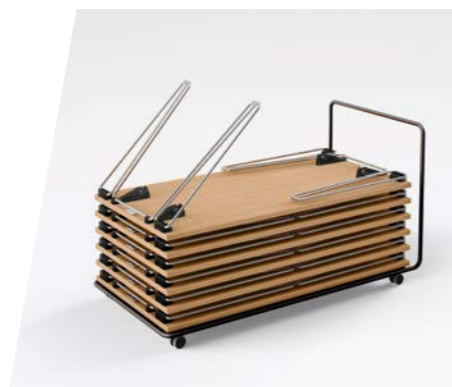

Ihr flexibles Projektteam
Tische und Stühle der MOVE.ME-Reihe verfügen über leichte Drahtgestelle. Die Tische sind klapp-, stapel- und erweiterbar, die Stühle lassen sich platzsparend stapeln.